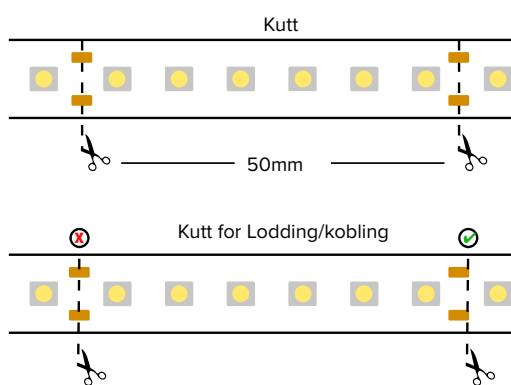

LED FLEX 14,4W CV

- Passer til de fleste installasjoner
- 120 LED pr. meter / DW 224 LED pr. meter
- Dobbeltsidig 3M-tape. Enkel å montere
- Alle led flex leveres med 2 meter tilkobling i begge ender

IP GRAD

Dioder:	120 LED pr. meter / DW 224 LED pr.m
Tilkobling:	Etter hver 6. diode (50 mm)
Maks lengde pr. tilkobling:	5 meter
Spenning:	24VDC
Fargegjengivelse:	>94
MacAdam:	3
Spredning:	120°
Forventet levetid:	50 000 timer

CRI >95 / IP20-IP54-IP65

Varenr	IP	Effekt	CRI	Fargetemp	Lysmengde	Lengde	Bredde
7007-DW	IP20	14,4w/m	> 94	2100K-3000K	Dim to Warm	5m per. rull	10mm
7007-2200	IP20	14,4W/m	> 94	2200K	1057lm/m	5m per. rull	10mm
7007-2400	IP20	14,4W/m	> 94	2400K	1057lm/m	5m per. rull	10mm
7007-4000	IP20	14,4W/m	> 94	4000K	1057lm/m	5m per. rull	10mm
7007-WW	IP20	14,4W/m	> 90	2700K	1057lm/m	5m per. rull	10mm
7007-W	IP20	14,4W/m	> 90	3000K	1057lm/m	5m per. rull	10mm
7007-WIP	IP54	14,4W/m	> 90	3000K	1057lm/m	5m per. rull	10mm
7007-WWIP	IP54	14,4W/m	> 90	2700K	1057lm/m	5m per. rull	10mm
7007-3500	IP20	14,4W/m	> 94	3500K	1057lm/m	5m per. rull	10mm
7007-5000	IP20	14,4W/m	> 94	5000K	1057lm/m	5m per. rull	10mm
7007-4000IP65	IP65	14,4W/m	> 94	4000K	1057lm/m	5m per. rull	10mm
7007-WIP65	IP65	14,4W/m	> 94	3000K	1057lm/m	5m per. rull	10mm
7007-WWIP65	IP65	14,4W/m	> 94	2700K	1057lm/m	5m per. rull	10mm